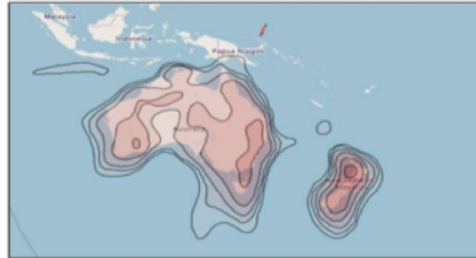

Hispasat 30W-5 @ 30.0°W

12052 Mhz. Horizontal

27500 ms/s 3/4 FEC

DVB-S MPEG-2

Yamal 401 @ 90.0°E

11669 Mhz. Horizontal

14400 ms/s 5/6 FEC

DVB-S MPEG-2

Apstar 7 @ 76.5°E

3789 Mhz. Horizontal

10700 ms/s 1/2 FEC

DVB-S MPEG-2

Optus D2 @ 152.0°E

12608 Mhz. Horizontal

22500 ms/s 3/4 FEC

DVB-S MPEG-2

AsiaSat 5 @ 100.5°E

3960 Mhz. Horizontal

30000 ms/s 5/6 FEC

DVB-S2

Hotbird 13B @ 13.0°E

10815 Mhz. Horizontal

27500 ms/s 5/6 FEC

DVB-S MPEG-2 SD

Galaxy 17 @ 91.0°W

4066.5 Mhz. Horizontal

6620 ms/s 1/2 FEC

DVB-S MPEG-2

DirectV 9S & T 16 @ 101.0°W

Ku

DSS

Videoguard