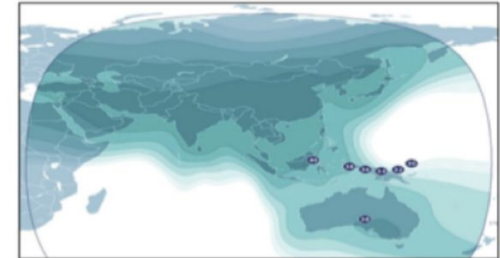

Apstar 7 @ 76.5°E

3789 Mhz. Horizontal

10700 ms/s 1/2 FEC

DVB-S MPEG-2

Optus D2 @ 152.0°E

12608 Mhz. Horizontal

22500 ms/s 3/4 FEC

DVB-S MPEG-2

AsiaSat 5 @ 100.5°E

3960 Mhz. Horizontal

30000 ms/s 5/6 FEC

DVB-S2

Hotbird 13B @ 13.0°E

10815 Mhz. Horizontal

27500 ms/s 5/6 FEC

DVB-S MPEG-2 SD