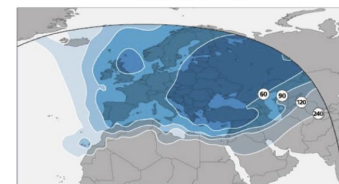

Galaxy 17 @ 91.0°W

4066.5 Mhz. Horizontal

6620 ms/s 1/2 FEC

DVB-S MPEG-2

DirectV 9S & T 16 @ 101.0°W

Ku

DSS

Videoguard

Astra 4A @ 4.8°E

12379.6 Mhz. Horizontal

27500 ms/s 3/4 FEC

DVB-S QPSK MPEG-2 SD

EchoStar 105 / SES 11 @ 105.0°W

3840 Mhz. Vertical

30000 ms/s 5/6 FEC

HITS Quantum Digicipher