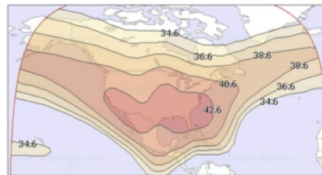

Apstar 7 @ 76.5°E

3789 Mhz. Horizontal

10700 ms/s 1/2 FEC

DVB-S MPEG-2

Optus D2 @ 152.0°E

12608 Mhz. Horizontal

22500 ms/s 3/4 FEC

DVB-S MPEG-2

AsiaSat 5 @ 100.5°E

3960 Mhz. Horizontal

30000 ms/s 5/6 FEC

DVB-S2

Hotbird 13B @ 13.0°E

10815 Mhz. Horizontal

27500 ms/s 5/6 FEC

DVB-S MPEG-2 SD

Galaxy 17 @ 91.0°W

4066.5 Mhz. Horizontal

6620 ms/s 1/2 FEC

DVB-S MPEG-2

DirectV 9S & T 16 @ 101.0°W

Ku

DSS

Videoguard