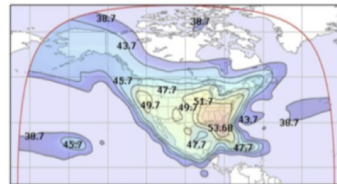

AsiaSat 5 @ 100.5°E

3960 Mhz. Horizontal

30000 ms/s 5/6 FEC

DVB-S2

Hotbird 13B @ 13.0°E

10815 Mhz. Horizontal

27500 ms/s 5/6 FEC

DVB-S MPEG-2 SD

Galaxy 17 @ 91.0°W

4066.5 Mhz. Horizontal

6620 ms/s 1/2 FEC

DVB-S MPEG-2

DirectV 9S & T 16 @ 101.0°W

Ku

DSS

Videoguard

Astra 4A @ 4.8°E

12379.6 Mhz. Horizontal

27500 ms/s 3/4 FEC

DVB-S QPSK MPEG-2 SD

EchoStar 105 / SES 11 @ 105.0°W

3840 Mhz. Vertical

30000 ms/s 5/6 FEC

HITS Quantum Digicipher